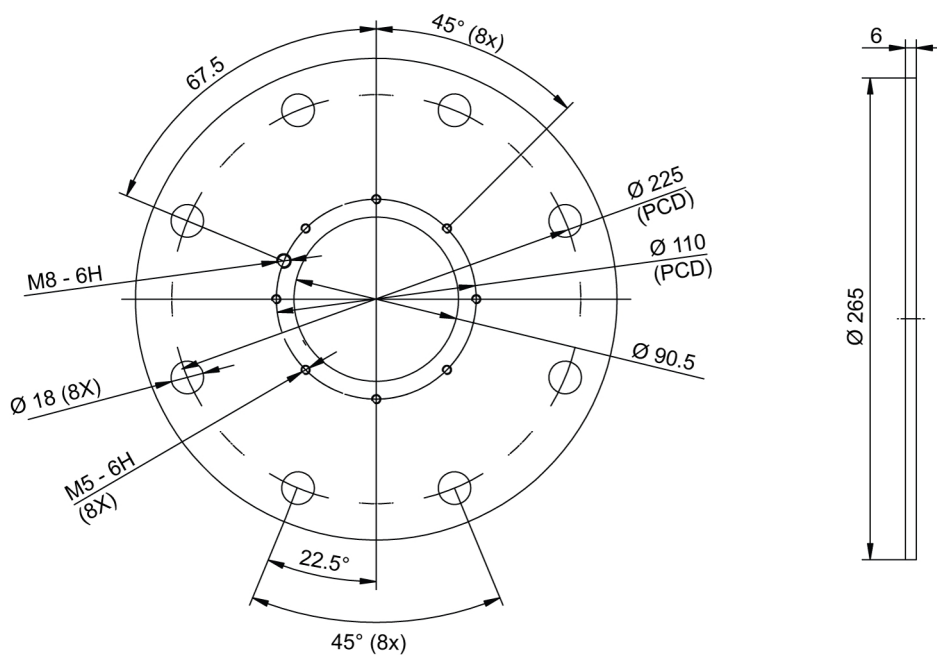

Bestelgegevens

Selecteer het onderdeelnummer voor een afzonderlijke Duct Kit of voor een combinatie van een PG11 of PGE11 detector en een Duct Kit.

DUCT KIT PG11 & PGE11 DIN 150

Duct Kit		Detector + Duct Kit	
Artikel nr.	Naam	Artikel nr.	Naam
5101576-00	DUCT KIT PG11 & PGE11 DIN 150	5101568-00	DUCT KIT PG11 DIN 150 METHANE 0-100% LEL
		5101569-00	DUCT KIT PG11 DIN 150 PROPANE 0-100% LEL
		5101574-00	DUCT KIT PGE11 DIN 150 METHANE 16 CM 0-100% LEL

Flensafmetingen (mm):

Afbeelding 1. Flensafmetingen PG11 & PGE11 DIN150

G023056