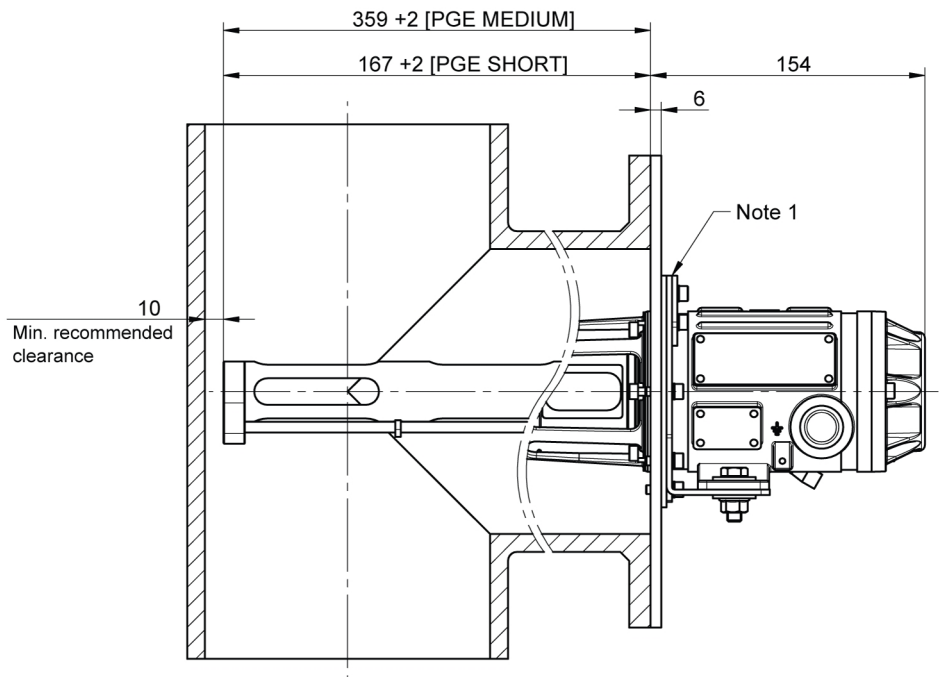

Afbeelding 6. Installatie Duct Kit PG11

G023089

Afbeelding 7. Installatie Duct Kit PGE11