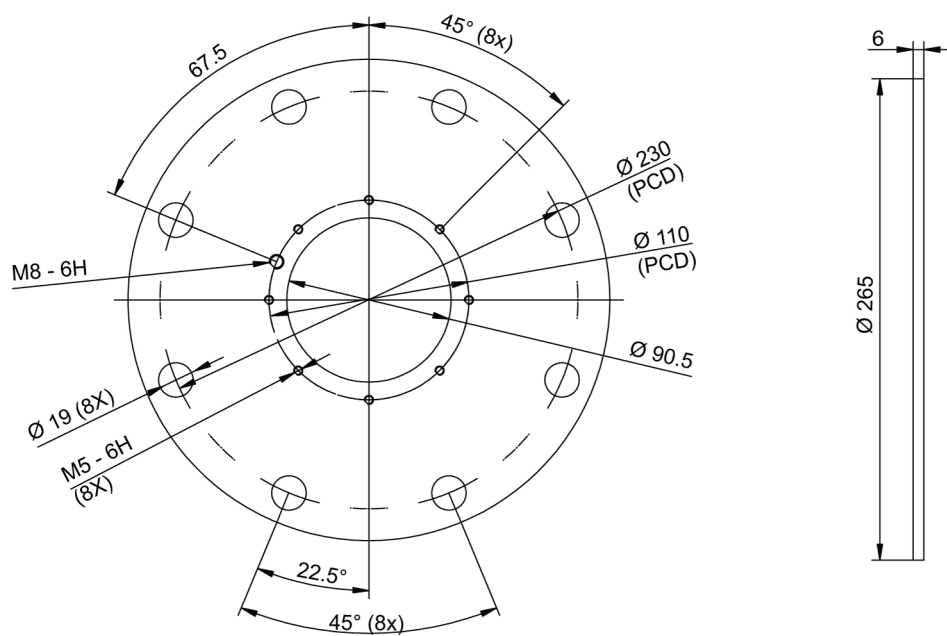

DUCT KIT PG11 & PGE11 JIS 150

Duct Kit		Detector + Duct Kit	
Artikel nr.	Naam	Artikel nr.	Naam
5101578-00	Duct Kit PG11 & PGE11 JIS 150	5101564-00	DUCT KIT PG11 JIS 150 METHANE 0-100% LEL
		5101565-00	DUCT KIT PG11 JIS 150 PROPANE 0-100% LEL
		5101572-00	DUCT KIT PGE11 JIS 150 METHANE 16CM 0-100% LEL

Flensafmetingen (mm):

Afbeelding 3. Flensafmetingen PG11 & PGE11 JIS150

G023054