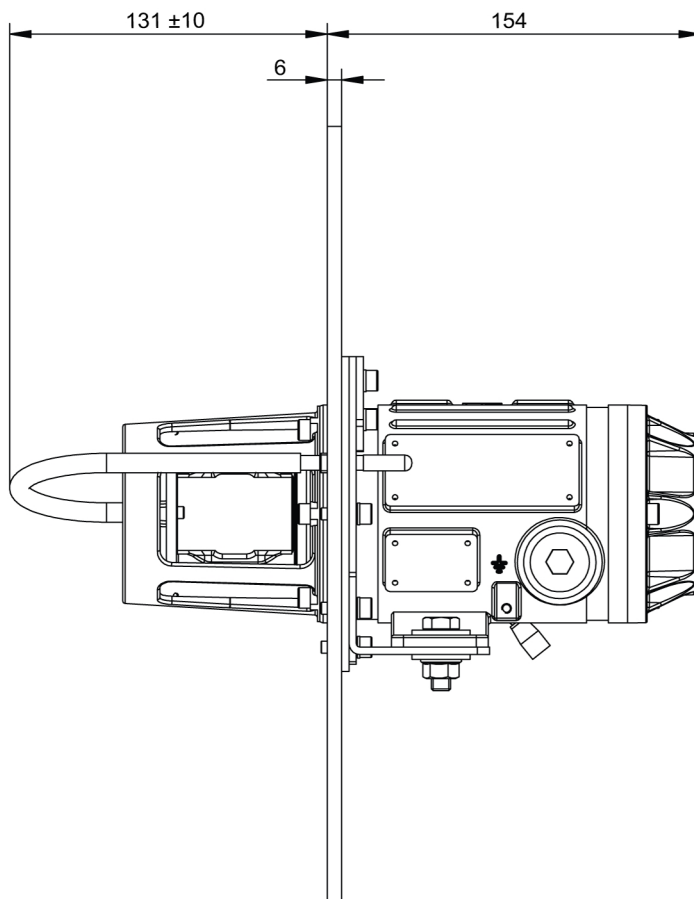

Afmetingen (mm)

G023090