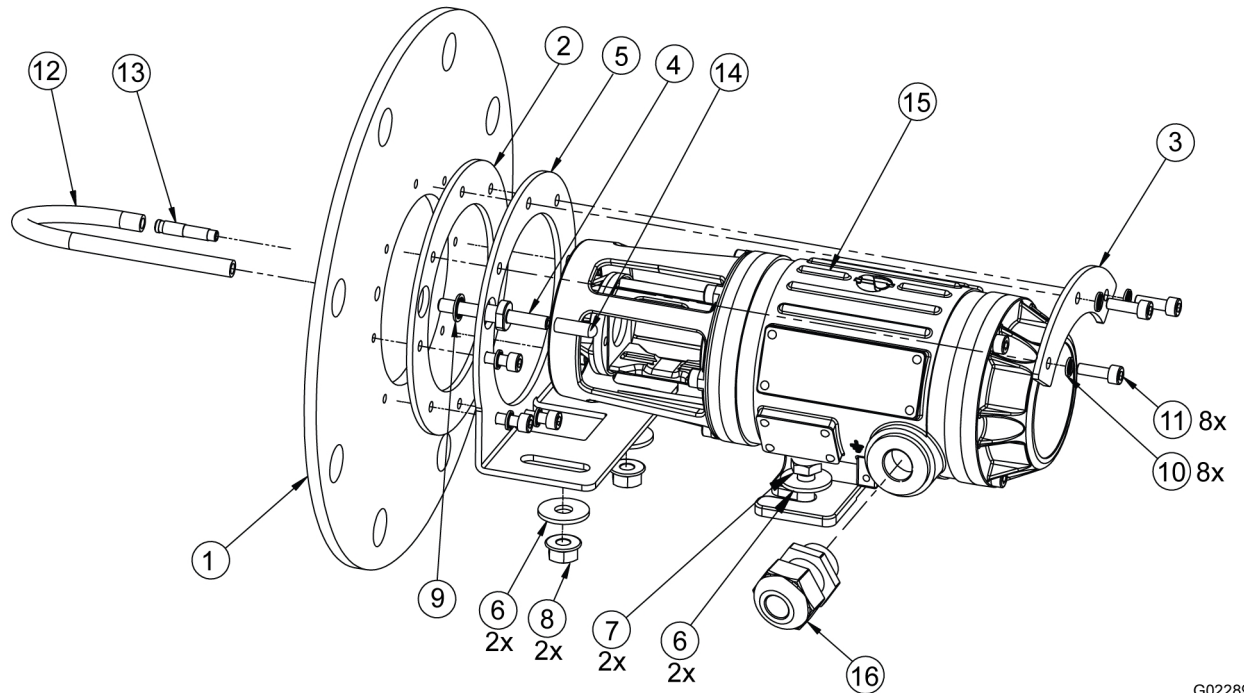

## Montagetekening

G022896

Afbeelding 5. Montagetekening

Nr.	Beschrijving	Nr.	Beschrijving
1	Flens	9	Gelijmde afdichting M8
2	Pakking	10	Gelijmde afdichting M5
3	Steun	11	Schroef M5x16, DIN912, A4-80
4	Mondstuk M8	12	Slang
5	Montagesteun	13	Mondstuk M5
6	Sluitring M8, ISO 7093 A4	14	Opschuifbare PVC-kap
7	Schroef M8x25, ISO4017, A4-80	15	Gasdetector PG11
8	Moer M8, DIN6923, A4-80	16	Kabelwartel